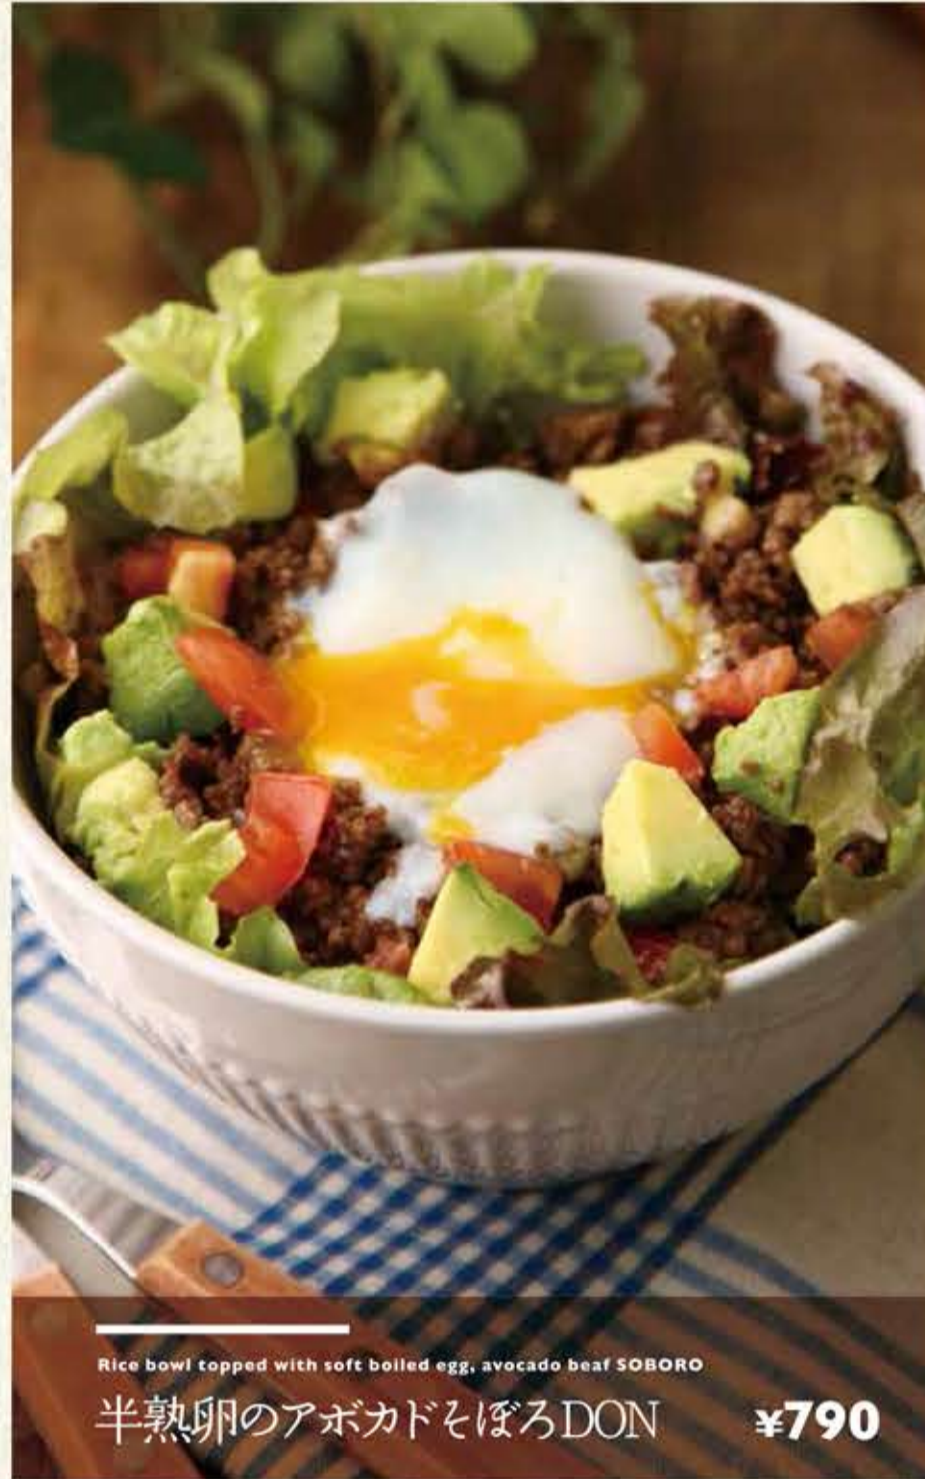

SKIP KIDS
family community cafe

{grand menu}

Set Menu

メインメニューとご注文のお客様

ドリンクセット	+¥180	クレミアアイス (ミニカップ)セット	+¥200
サラダ・ドリンクセット	+¥280		
ケーキまたはパンケーキと ご注文のお客様		・コーヒー (HOT/ICE) ・麦茶 (HOT/ICE) ・紅茶 (HOT/ICE) ・ミルク (HOT/ICE) ・CCレモン	・アップルジュース ・オレンジジュース ・メロンソーダ ・ジンジャエール ・ペプシコーラ
スイーツドリンクセット (14:00以降限定)	+¥230		

**TAKE OUT
OK!**

スタッフまで
お問い合わせください

{rice}

{pasta}

{sandwich}

sweets

- Creme mini parfait ~Chocolate banana~
クレープミニパルフェ〜チョコバナナ ¥420
- Creme mini parfait ~Seasonal fruits~
クレープミニパルフェ〜季節 ¥420
- Pie full of apple
ホットアップルパイ〜アイス添え ¥560
- French toast ~ plain ~
フレンチトースト〜プレミアムプレーン ¥580
- French toast ~ Chocolate banana ~
フレンチトースト〜チョコレートバナナ ¥630
- Churros
チュロス [シュガーorシナモン] [1本] ¥190
- Churros ice
ハニーチュロスアイス ¥430
- Fried donut with CREMIA
クレミアのせ揚げたてドーナツ ¥590