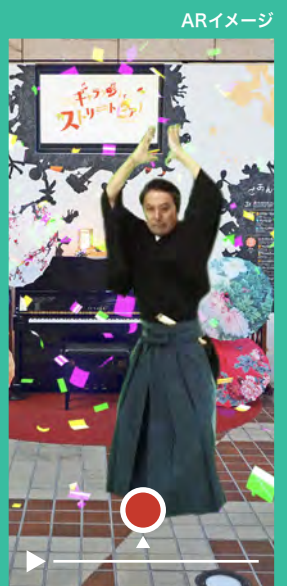

最新映像技術

市川九團次

最先端の映像技術“AR”で  
市川九團次さんと  
写真や動画を撮ろう！

ソフトバンク以外の方もご利用いただけます

# 3D ARで市川九團次歌舞伎を体験!

## STEP 1

AR SQUARE アプリを  
ダウンロード

AR SQUARE

QRコードから  
AR SQUARE アプリを  
ダウンロードして  
今すぐ撮影を楽しもう!

すでに AR SQUARE アプリが入っている場合  
【STEP2】のページが開きます

- アプリケーションのダウンロード及び利用には通信料が発生します。4G (LTE)やWi-Fi環境でもご利用いただけます。
- 対応機種 iPhone:iOS12.0以降 (iPhone 8以降)、Android:9.0以降

## STEP 2

お好きな  
市川九團次さん  
を選んでください

ご挨拶  
あいさつ

見得巻  
みえいち

見得式  
みえい

ARならではの  
自由な視点とCG演出  
をお楽しみください

スマホを持って  
移動してみよう!  
なんと! 不思議!  
後ろからも  
見られちゃうよ