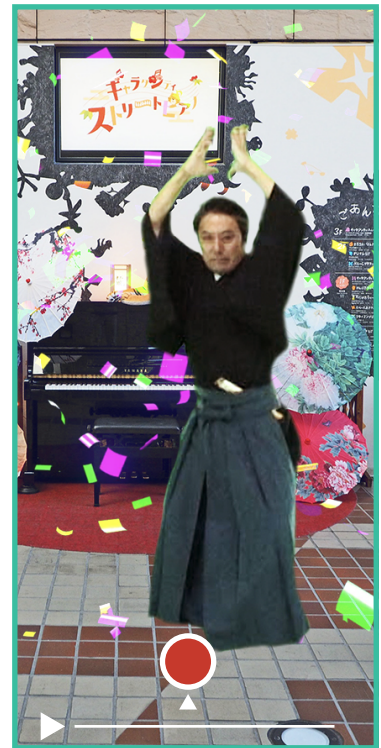

## STEP 1

AR SQUARE アプリを  
ダウンロード

AR SQUARE

QRコードから  
AR SQUARE アプリを  
ダウンロードして  
今すぐ撮影を楽しもう!

すでに AR SQUARE アプリが入っている場合  
【STEP2】のページが開きます

- アプリケーションのダウンロード及び利用には通信料が発生します。4G (LTE)やWi-Fi環境でもご利用いただけます。
- 対応機種 iPhone:iOS12.0以降 (iPhone 8以降)、Android:9.0以降

## STEP 2

お好きな  
市川九團次さん  
を選んでください

ご挨拶  
あいさつ

見得巻  
みえいち

見得式  
みえい

ARならではの  
自由な視点とCG演出  
をお楽しみください

スマホを持って  
移動してみよう!  
なんと! 不思議!  
後ろからも  
見られちゃうよ

## STEP 3

市川九團次さんを  
AR表示して眺めたり  
一緒に撮影

最新の映像技術 "AR"

「Augmented Reality」の略で、  
「拡張現実」と訳される。  
現実の風景にCGなどデジタルコンテンツ  
を立体的に合成し現実の世界を「拡張」する