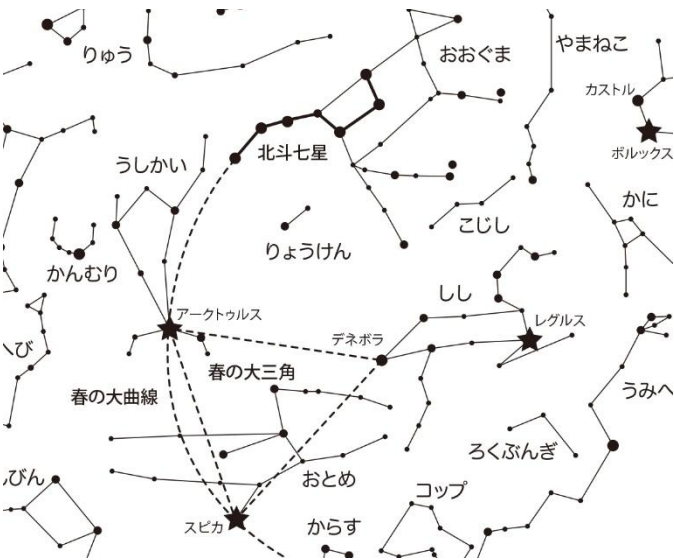

# 4月の星空を見よう

## ☆春の星座をさがす

春の星座をさがすには、北斗七星から図のように曲線を延ばして、うしかい座の1等星アークトゥルス<sup>きよくせん</sup>をさがし、さらに曲線を延ばして、おとめ座の1等星スピカ<sup>ていばん</sup>を見つける「春の大曲線」を使う方法が定番です。

最初に北の空に北斗七星を見つける必要がありますが、北斗七星をさがすことができればあとはこの曲線を利用して、比較的容易に星を見つけることができます。

北斗七星からさがす春の1等星と星座

春の大曲線のほかに目印となる配列は、1等星のアークトゥルスとスピカにしし座の2等星デネボラを加えた春の大三角です。

春の星座は、おおぐま座、うしかい座、おとめ座、しし座、かに座、うみへび座それからからす座などがありますが、春の大曲線や大三角から星同士の位置を星座早見盤などを見ながらたどっていき、星の配列をみつけていきましょう。

げつめんエックス

## 月面 X を見る楽しみ

月面 X というパターンは、ちょうど上弦の月の頃に弓の弦に相当する部分に見られるパターンです。

上弦の頃に月面を見る天体観望会がさかんに行われるようになりますので、みつけるチャンスといえます。

4月24日に月は上弦となり、その日に月面 X が見られます。ぜひ、みつけましょう。

月面 X とともに月面 LOVE も見られますので、合わせてさがしてみましょ。

上弦の月の頃、月面 X のほかに月面には表面の地形から様々なパターンや模様が見られます。アルファベットの X の形状が見えるほか、LOVE といったパターンも見られます。この写真はスマートフォンカメラを天体望遠鏡に当てて撮影したものです。