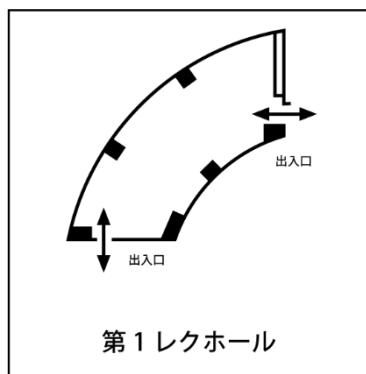

レクリエーションホール1

床面積：86㎡

定員：48名

第1レクホール

レクリエーションホール2

床面積：62㎡

定員：35名

第2レクホール

レクリエーションホール3

床面積：126㎡

定員：70名

第3レクホール

※各お部屋の備品はお問い合わせください。

音楽室 1

床面積：4.2 m²

定員：24名