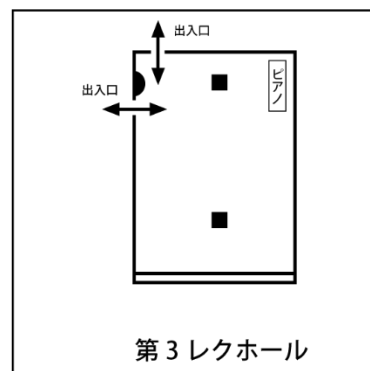

レクリエーションホール1

床面積：86㎡

定員：48名

第1レクホール

レクリエーションホール2

床面積：62㎡

定員：35名

第2レクホール

レクリエーションホール3

床面積：126㎡

定員：70名

第3レクホール

※各お部屋の備品はお問い合わせください。

音楽室 1

床面積：4.2 m²

定員：24名