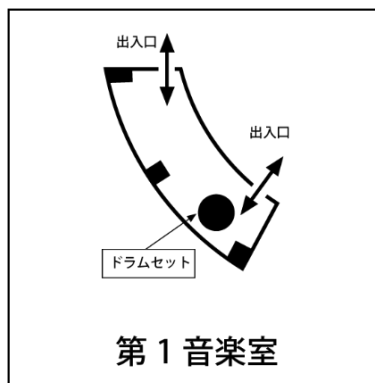

レクリエーションホール3

床面積：126㎡

定員：70名

第3レクホール

※各お部屋の備品はお問い合わせください。

音楽室 1

床面積：4.2 m²

定員：24名