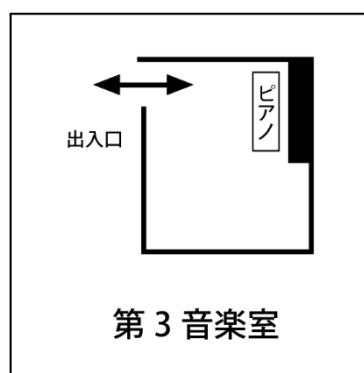

音楽室 2

床面積：5.7 m²

定員：32名

音楽室 3

床面積：4.2 m²

定員：24名

※各お部屋の備品はお問い合わせください。