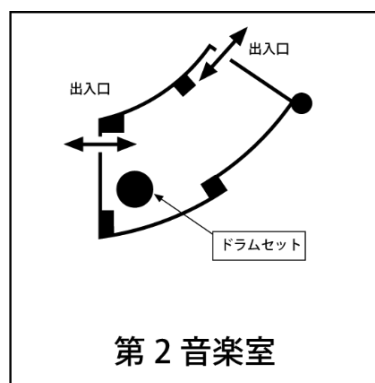

音楽室 1

床面積：4.2 m²

定員：24名

音楽室 2

床面積：5.7 m²

定員：32名

音楽室 3

床面積：4.2 m²

定員：24名

※各お部屋の備品はお問い合わせください。