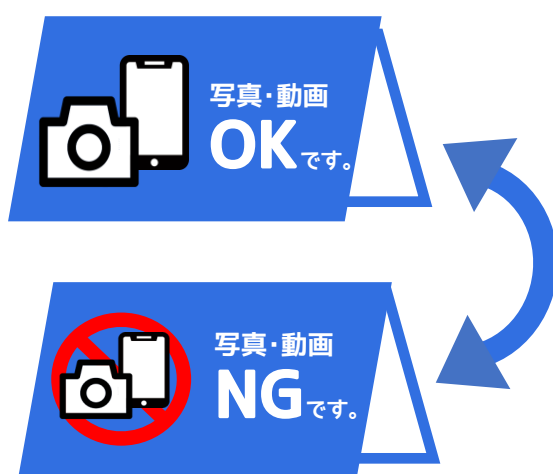

# ルールを守って みんな楽しく使おう♪

1

手・指  
しょうどく

ピアノにしょうどくえきがかからないよう注意してね!

2

リスト記入

名前はニックネームでOK  
写真撮影がダメな人は  
リストのNGにチェック

3

写真撮影  
OK/NG  
サイン確認

写真撮影がダメな場合は  
サインをNGに

4

持ちものは  
カゴの中へ

貴重品は置かないでください。  
帰るとき忘れものしないよう  
注意してね!

5

砂どけい  
スタート

ピアノよこの砂どけいの  
上下をさかさまにしてね。  
待ってる人がいる場合は  
時間を守ってください!