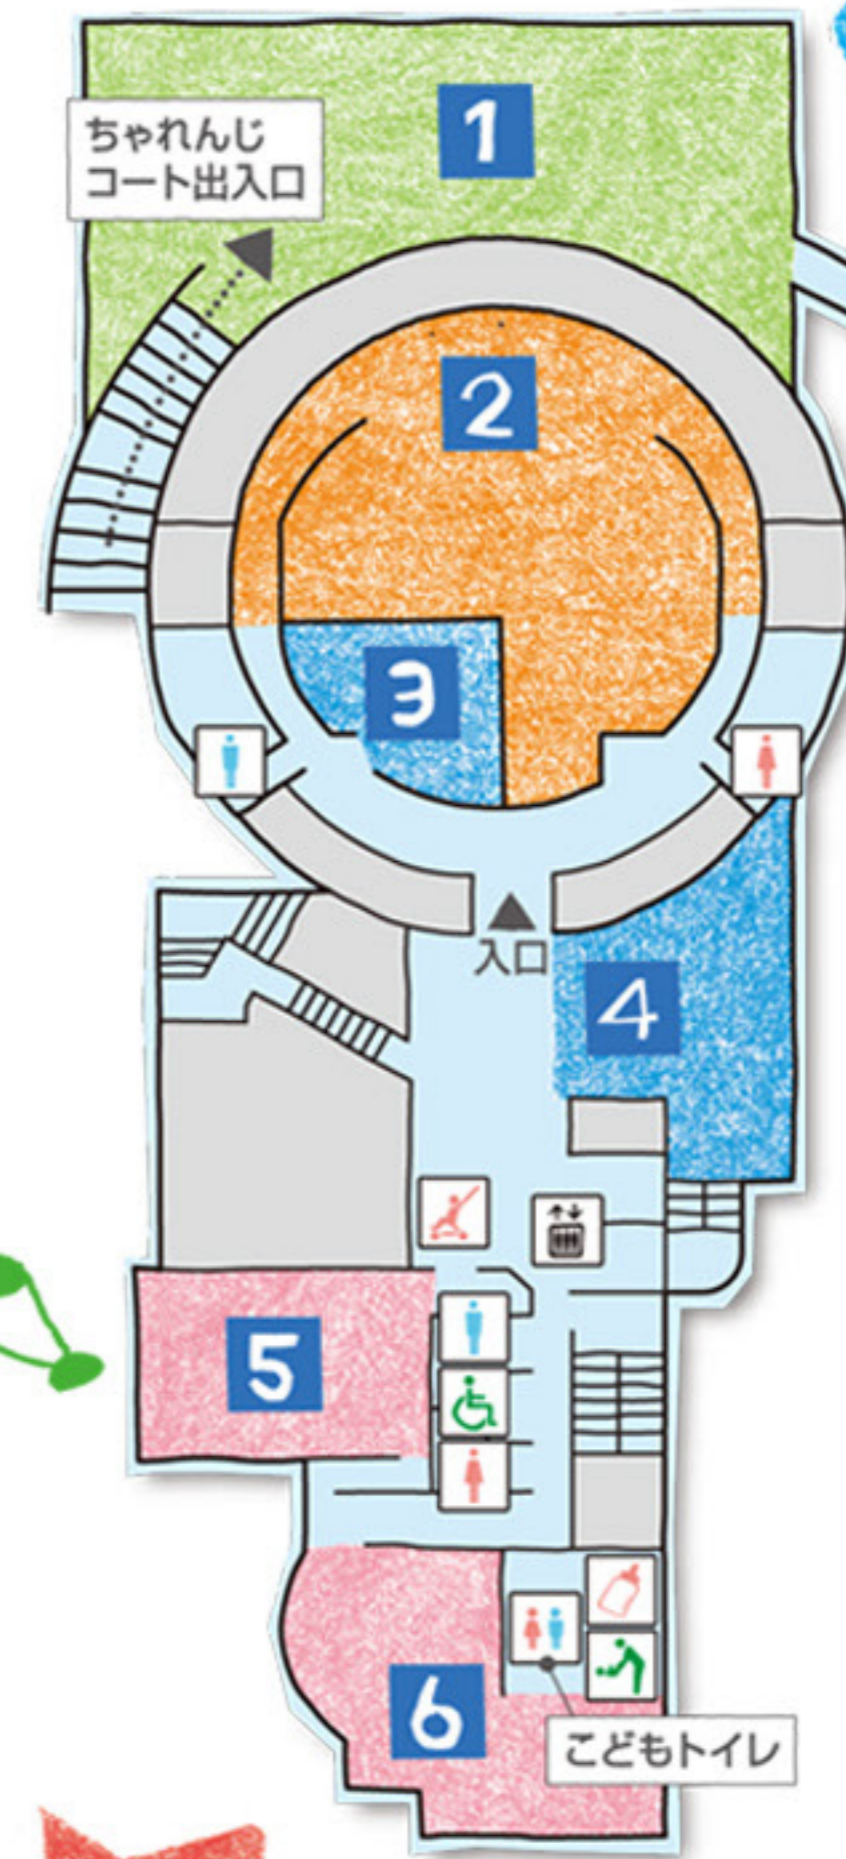

1 スペースあすれちっく
直径17m、高さ10mの国内最大級のネット遊具

*安全のため靴下必須。スカート不可。

2 クライミングパーク
高さ3m長さ10mのクライミングウォール

4 わくわくデスク
楽しく学べるキットを選んで体験

6 ものづくりガレージ
工作や実験の教室を開く部屋

8 とんがりキッチン
料理ができる部屋

10 ギャラクしょっぶ
いろいろなグッズや靴下も販売

*営業時間 9:00~21:00

- ♂ ♀ トイレ
- ベビーシート
- エレベーター
- ♿ だれでもトイレ
- ベビーカー置場
- ロッカー
- ♂ ♀ こどもトイレ
- 授乳室
- P 駐車場

3 デジタルきゃんぱす
映像で遊べるコーナー

5 ホワイトあとりえ
床にお絵かきや工作で遊ぶ部屋

7 がんばるウォール
高さ7.5mのクライミングウォール

9 ギャラクカフェ by skipkids
喫茶、飲食ができるお店

営業時間
平日...11:00~17:00(LO 16:30)
土日祝...10:30~18:00(LO 17:30)
*営業日:ギャラクシティに準ずる。
▶出入口は1階の外側です。

1 チャレンジコート
人工芝の屋外遊び広場
▶出入口は1階の外側です。

2 まるちたいけんドーム
星空や多彩な映像番組を投影するドーム

3 デジタルらぼ
まるちたいけんドームの番組や映像を作る部屋
*ワークショップ、イベント開催時に開放します。

4 ぶらっとプラネット
天文情報などの多目的スペース

3F

1 ギャラクシティふんらむ
多目的室1・2

2 ホットスペース
休憩コーナー

B2

1 Gがくえん クラブルーム1218
中高生が自由に過ごせるスペース