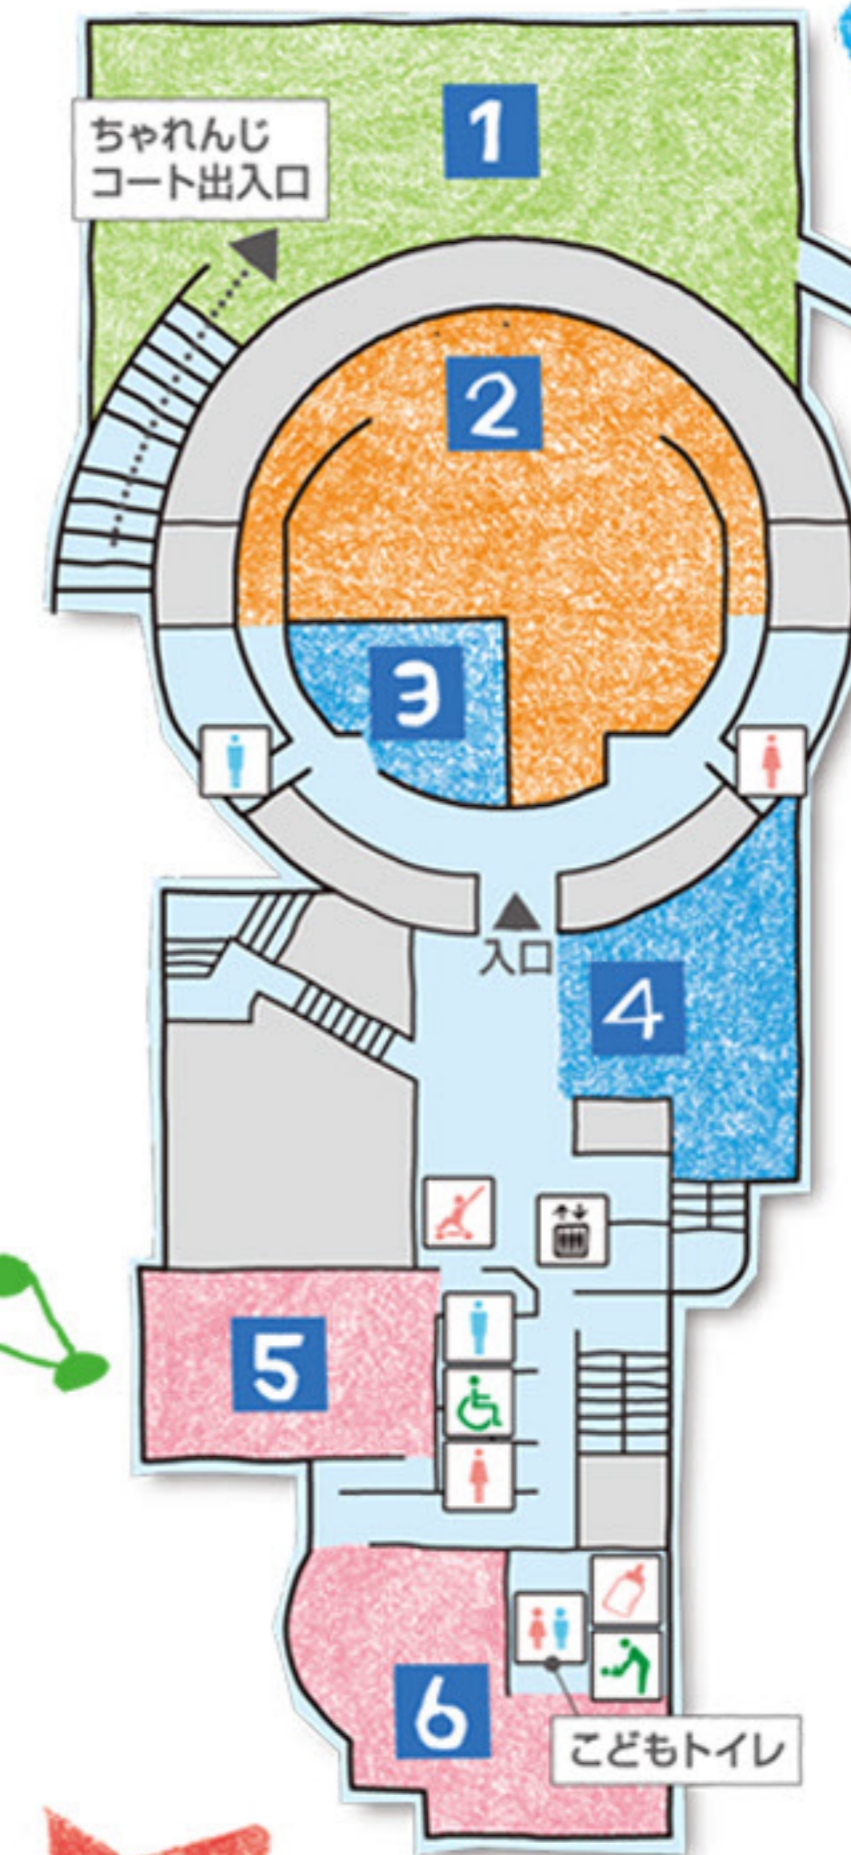

**2 クライミングパーク**  
高さ3m長さ10mのクライミングウォール

**3 デジタルきゃんばす**  
映像で遊べるコーナー

**4 わくわくデスク**  
楽しく学べるキットを選んで体験

**5 ホワイトあとりえ**  
床にお絵かきや工作で遊ぶ部屋

**6 ものづくりガレージ**  
工作や実験の教室を開く部屋

**7 がんばるウォール**  
高さ7.5mのクライミングウォール

**8 とんがりキッチン**  
料理ができる部屋

**9 ギャラクカフェ by skipkids**  
喫茶、飲食ができるお店

営業時間  
平日...11:00~17:00(LO 16:30)  
土日祝...10:30~18:00(LO 17:30)  
\*営業日:ギャラクシティに準ずる。  
▶出入口は1階の外側です。

**10 ギャラクしょっぶ**  
いろいろなグッズや靴下も販売

\*営業時間 9:00~21:00

- ♂ ♀ トイレ
- ベビーシート
- エレベーター
- ♿ だれでもトイレ
- ベビーカー置場
- ロッカー
- ♂ ♀ こどもトイレ
- 授乳室
- P 駐車場

**1 ちゃんじコート**  
人工芝の屋外遊び広場  
▶出入口は1階の外側です。

**2 まるちたいけんドーム**  
星空や多彩な映像番組を投影するドーム

**3 デジタルらぼ**  
まるちたいけんドームの番組や映像を作る部屋  
\*ワークショップ、イベント開催時に開放します。

**4 ぶらっとプラネット**  
天文情報などの多目的スペース

**5 わくわくしょっぶスタジオ**  
ダンスなどの体験ができる部屋

**6 ちびっこガーデン**  
未就学児と保護者の交流スペース

**1 ギャラクシティふぉーらむ**  
多目的室1・2

**2 ホットスペース**  
休憩コーナー

**1 Gがくえん クラブルーム1218**  
中高生が自由に過ごせるスペース

**1 スペースあすれちっく**  
直径17m、高さ10mの国内最大級のネット遊具

\*安全のため靴下必須。スカート不可。