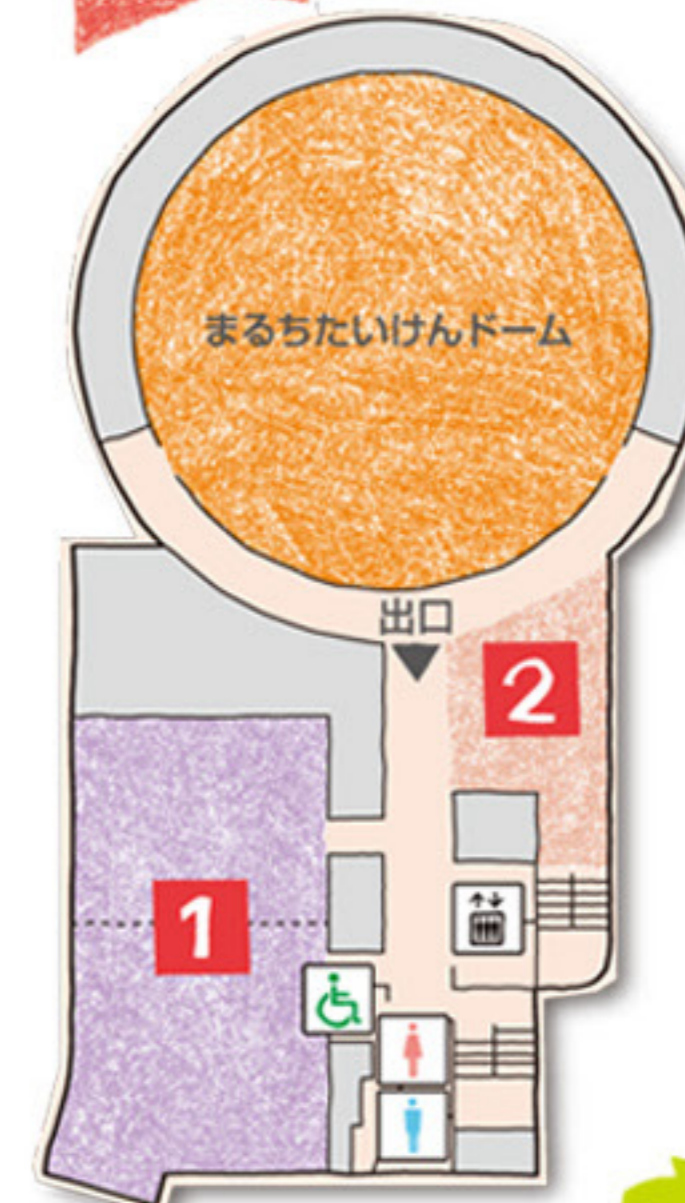

1 スペースあすれちっく
直径17m、高さ10mの国内最大級のネット遊具

*安全のため靴下必須。スカート不可。

2 クライミングパーク
高さ3m長さ10mのクライミングウォール

4 わくわくデスク
楽しく学べるキットを選んで体験

6 ものづくりガレージ
工作や実験の教室を開く部屋

8 とんがりキッチン
料理ができる部屋

10 ギャラクしょっぶ
いろいろなグッズや靴下も販売

*営業時間 9:00~21:00

- ♂ ♀ トイレ
- ベビーシート
- エレベーター
- ♿ だれでもトイレ
- ベビーカー置場
- ロッカー
- ♂ ♀ こどもトイレ
- 授乳室
- P 駐車場

3 デジタルきゃんぱす
映像で遊べるコーナー

5 ホワイトあとりえ
床にお絵かきや工作で遊ぶ部屋

7 がんばるウォール
高さ7.5mのクライミングウォール

9 ギャラクカフェ by skipkids
喫茶、飲食ができるお店

営業時間
平日...11:00~17:00(LO 16:30)
土日祝...10:30~18:00(LO 17:30)
*営業日:ギャラクシティに準ずる。
▶出入口は1階の外側です。

1 チャレンジコート
人工芝の屋外遊び広場
▶出入口は1階の外側です。

2 まるちたいけんドーム
星空や多彩な映像番組を投影するドーム

3 デジタルらぼ
まるちたいけんドームの番組や映像を作る部屋
*ワークショップ、イベント開催時に開放します。

4 ぶらっとプラネット
天文情報などの多目的スペース

3F

1 ギャラクシティふんらむ
多目的室1・2

2 ホットスペース
休憩コーナー

B2

1 Gがくえん クラブルーム1218
中高生が自由に過ごせるスペース