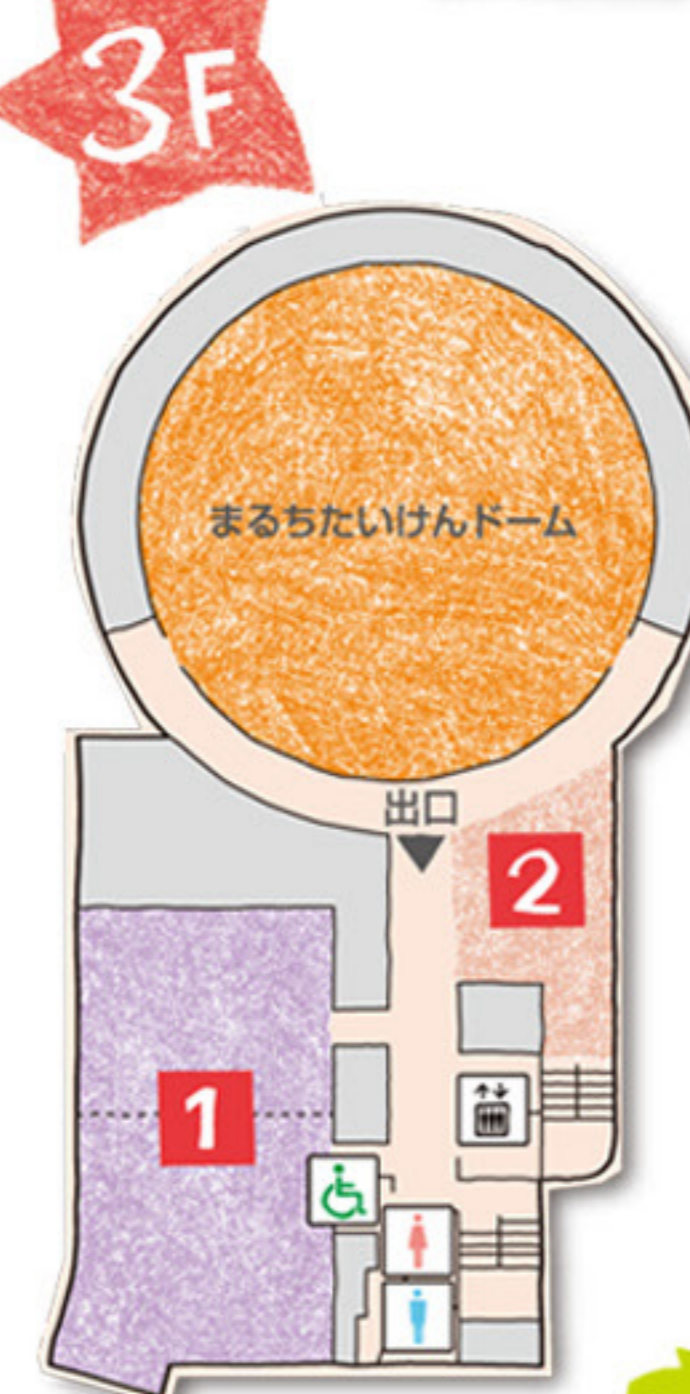

**1 ちゃんじコート**  
人工芝の屋外遊び広場  
▶出入口は1階の外側です。

**2 まるちたいけんドーム**  
星空や多彩な映像番組を投影するドーム

**3 デジタルらぼ**  
まるちたいけんドームの番組や映像を作る部屋  
\*ワークショップ、イベント開催時に開放します。

**4 ぶらっとプラネット**  
天文情報などの多目的スペース

**5 わくわくしょっぶスタジオ**  
ダンスなどの体験ができる部屋

**6 ちびっこガーデン**  
未就学児と保護者の交流スペース

**1 ギャラクシティふぉーらむ**  
多目的室1・2

**2 ホットスペース**  
休憩コーナー

**1 Gがくえん クラブルーム1218**  
中高生が自由に過ごせるスペース

**1 スペースあすれちっく**  
直径17m、高さ10mの国内最大級のネット遊具

\*安全のため靴下必須。スカート不可。